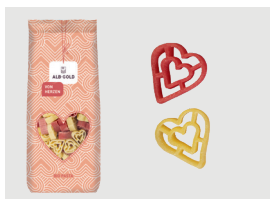

ALB-GOLD BIO MOTIVNUDELN

NEU

**Bio Magische
Einhörner Pasta
bunt**

Art. Nr. 1101019
12x250g

**Bio Glücks-
schweinchen Pasta**

Art. Nr. 1100969
16x250g

**Bio Huhn &
Hahn Pasta**

Art. Nr. 1100970
16x250g

**Bio Hoppelhasen
Pasta**

Art. Nr. 1100971
16x250g

Bio Zahn Pasta

Art. Nr. 1100972
16x250g

**Bio Bierkrug
Pasta**

Art. Nr. 1100973
12x250g

**Bio Herz-Pasta
bunt**

Art. Nr. 1100974
12x250g