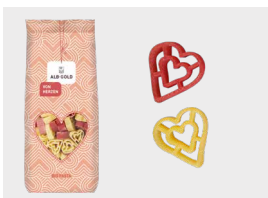

**Bio Herz-Pasta
bunt**

Art. Nr. 1100974
12 x 250 g